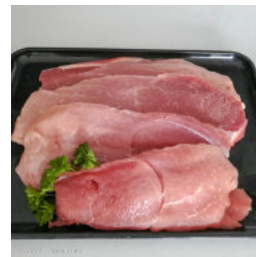

Frico Gouda

0,59 €/ 100 g

Obst und Gemüse

Tafeltrauben hell „Thompson Seedless“, Indien	2,99 €/ 1 kg
Mangos, Brasilien	1,99 €/ Stück
Rispentomaten, Niederlande – 400g Schale	0,99 €/ Schale
Frühkartofeln festkochend, Ägypten – ideal zum frischen Spargel	1,50 €/ 1 kg